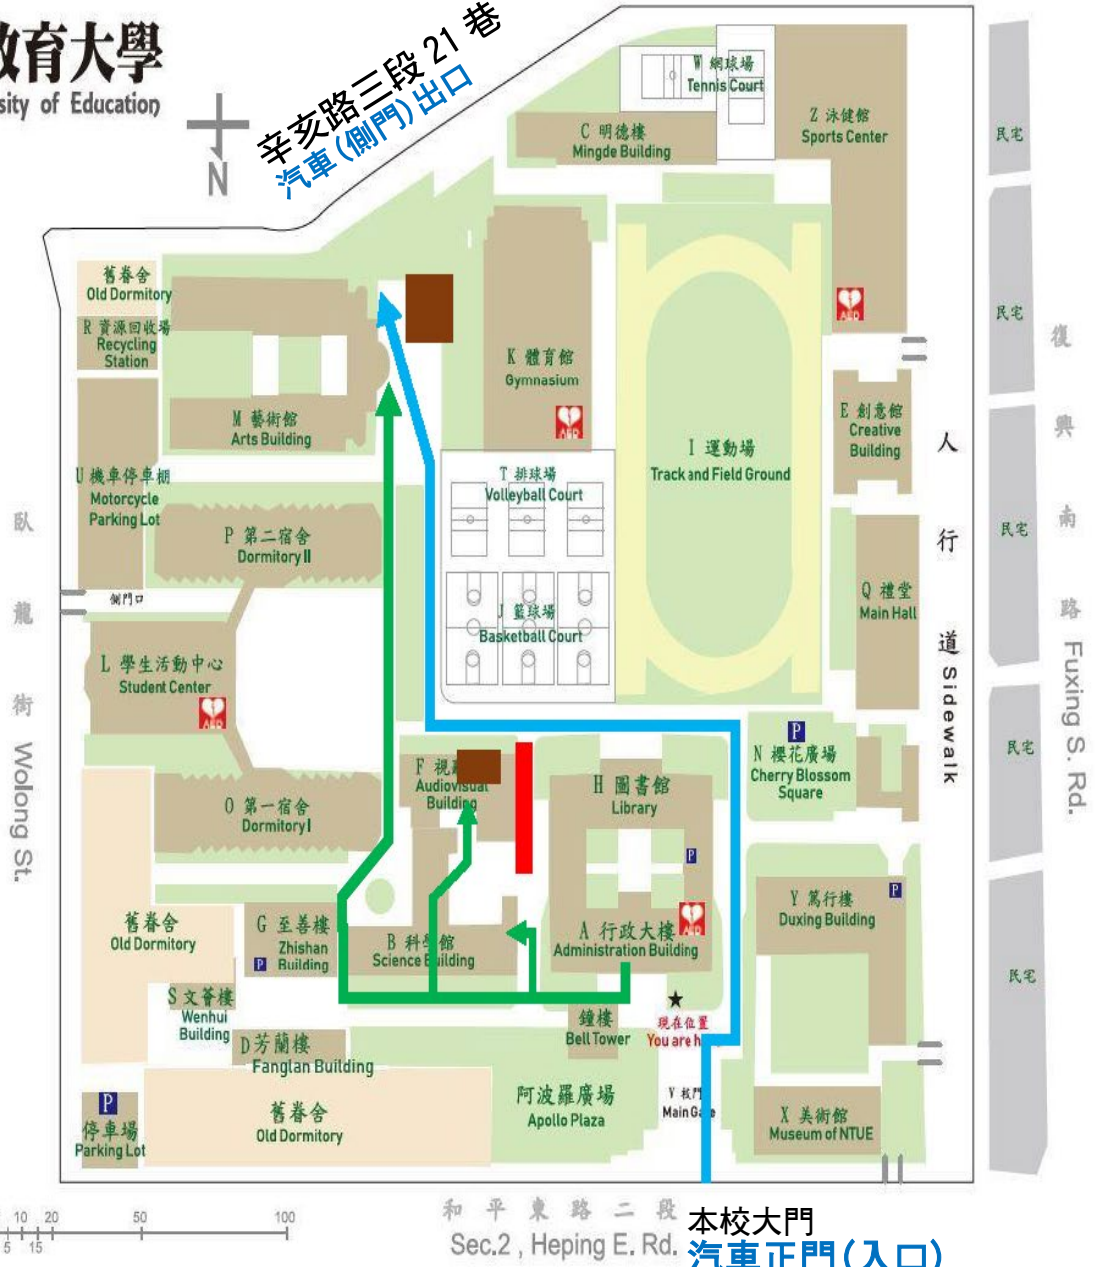

校區平面配置圖

- A. 行政大樓 Administration Building
- B. 科學館 Science Building
- C. 明德樓 Mingde Building
- D. 芳蘭樓 Fanglan Building
- E. 創意館 Creative Building
- F. 視聽館 Audiovisual Building
- G. 至善樓 Zhishan Building
- H. 圖書館 Library
- I. 運動場 Track and Field Ground
- J. 籃球場 Basketball Court
- K. 體育館 Gymnasium
- L. 學生活動中心 Student Center
- M. 藝術館 Arts Building
- N. 櫻花廣場 Cherry Blossom Square
- O. 第一宿舍 Dormitory I
- P. 第二宿舍 Dormitory II
- Q. 禮堂 Main Hall
- R. 資源回收場 Recycling Station
- S. 文薈樓 Wenhui Building
- T. 排球場 Volleyball Court
- U. 機車停車棚 Motorcycle Parking Lot
- V. 校門 Main Gate
- W. 網球場 Tennis Court
- X. 美術館 Museum of NTUE
- Y. 篤行樓 Duxing Building
- Z. 泳健館 Sports Center

封閉區域

車輛臨時動線

行人臨時動線

管制人員通行區域

施工期間，為了您的愛車安全，請大家開車一律從本校藝術館後方車道(辛亥路三段 21 巷)離場，感謝您的配合!!

進修推廣處 進修教育中心 敬啟

離校路線示意圖

和平東路二段
Sec.2, Heping E. Rd.

請勿逆向行駛走校門口出校，請往藝術館方向行駛，請自辛亥路離開學校。

★★★校內行車路徑較小，轉彎處請小心慢行！★★★

請注意辛亥路出口處來車，如有違停車輛，請洽校門口警衛室，或逕行撥打 110